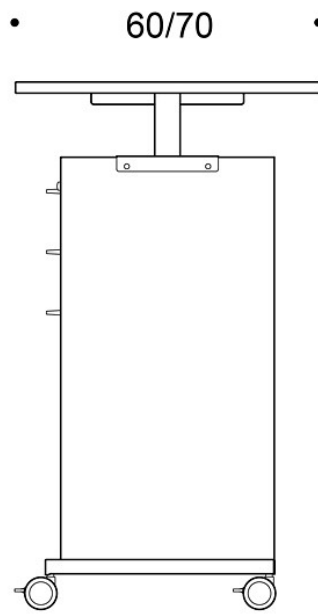

Korotushelat: valkoinen

Jalusta: maalattu valkoinen tai musta rullilla

LISÄVARUSTEET:

Pöytätaaso ja korotushelat pöytätaasolle

Verhoiltu taustapaneeli

Laatikosto

Siirtokahva

Mittapiirros: