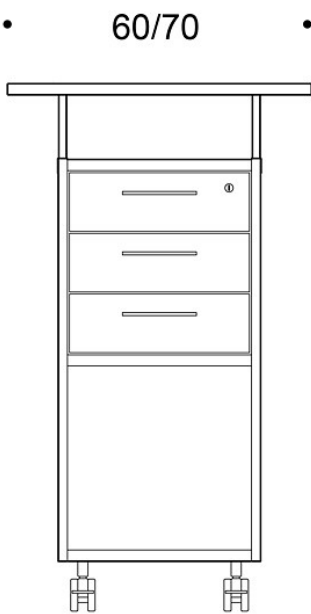

Korotushelat: valkoinen

Jalusta: maalattu valkoinen tai musta rullilla

LISÄVARUSTEET:

Pöytätaaso ja korotushelat pöytätaasolle

Verhoiltu taustapaneeli

Laatikosto

Siirtokahva

Mittapiirros: